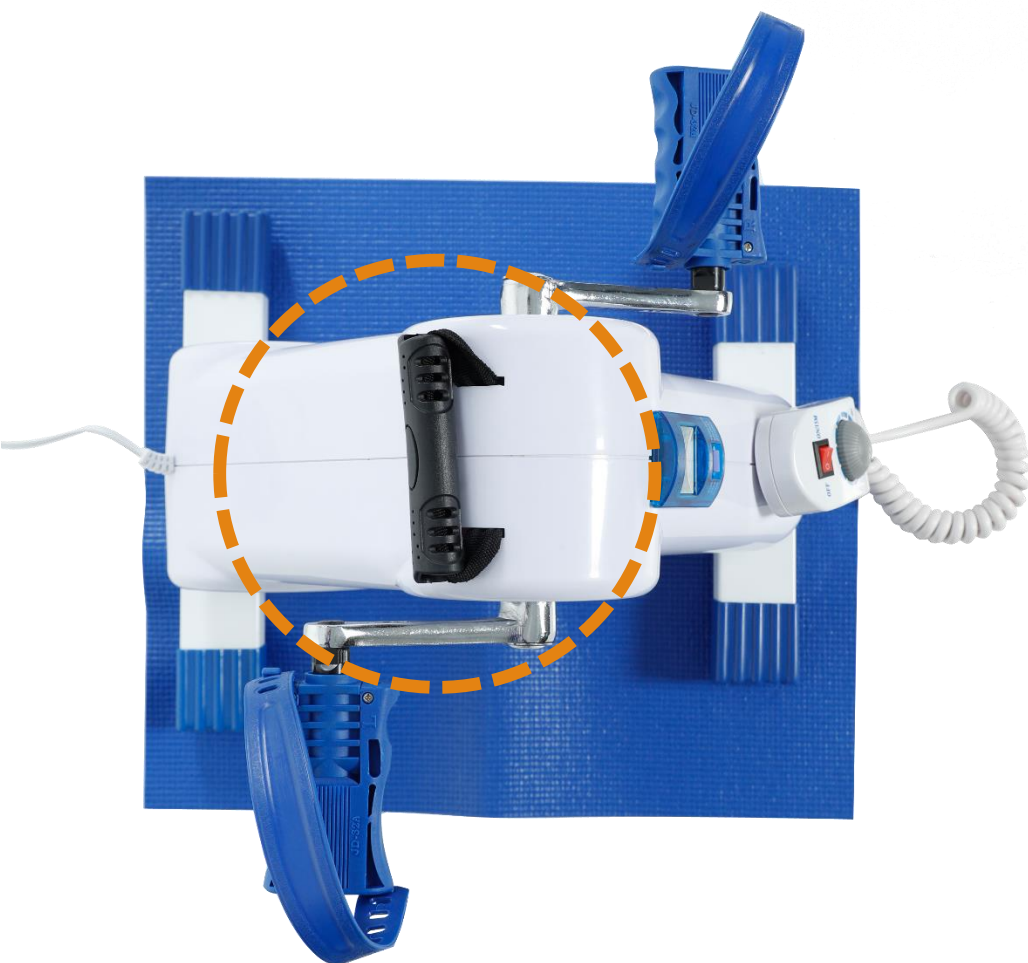

DK-003B

電動ミニサイクル(家庭用)

速度調整
9段階

連続使用
60分間

耐荷重
100kg

滑り止め
マット付

製品の用途

電動ミニサイクル(家庭用) DK-003B

テーブルに置いて使用出来ます！

両腕でペダルを漕ぐこと
で気になるこの腕を
シェイプアップ！

座って漕ぐ

普段ご使用の椅子に座って鍛えられます！

ペダルの速度はリモコンで9段階の調整が可能。体力や目的に合わせて使用が出来ます。

仰向けに寝て漕ぐ

寝ながら漕いで下半身を鍛える！

リモコンが手元まで伸びて寝ながらの操作が可能

滑り止めマット付き！

滑り止めや、床の傷つき防止にも役立ちます。仰向けの運動時にも役立ちます。

パネル

表示パネルで運動量をチェック！

～パネル表示～

- ①スキャン ②回数 ③時間
- ④総回数 ⑤カロリー ⑥距離

※スキャン・・・数秒ごとにすべての表示項目を切り替えて表示する機能です。

持ち運びやすい取っ手付き

軽量でコンパクト！

取っ手が付いているので、ご自宅の好きな場所で運動ができます。重さは約6kg、女性やご年配の方でも持ち運びができます。

製品サイズ

約41cm

約33cm

約6kg

約36cm

約7kg