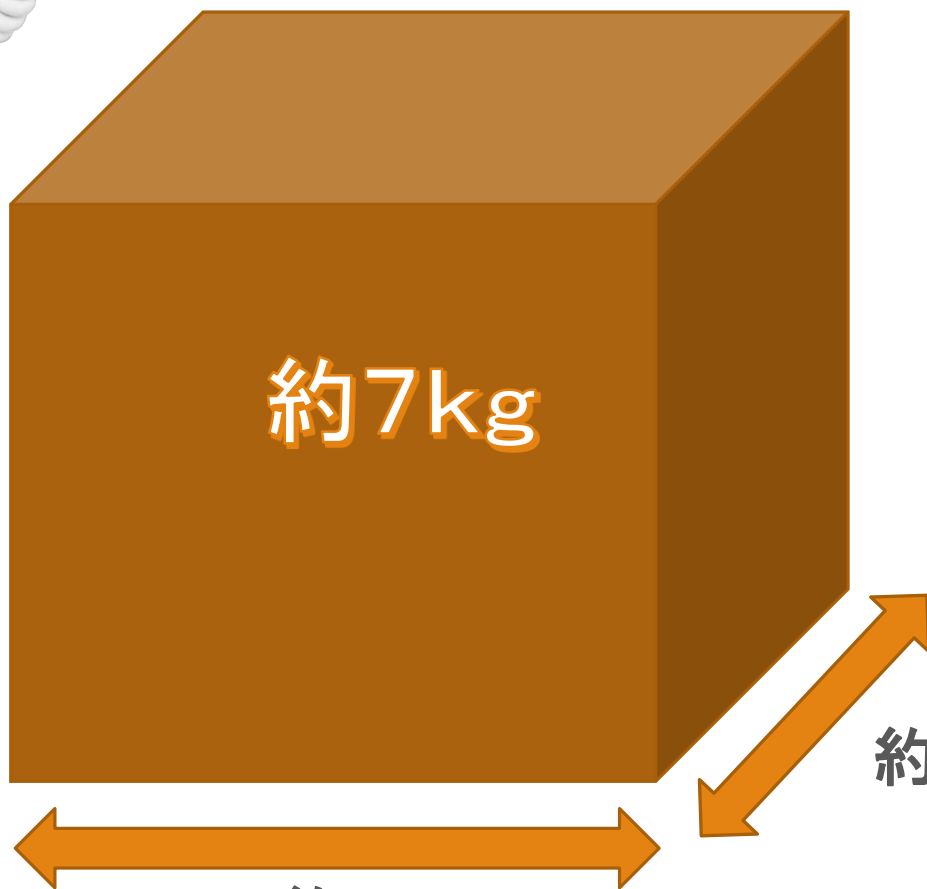

滑り止めマット付き！

滑り止めや、床の傷つき防止にも役立ちます。仰向けの運動時にも役立ちます。

パネル

表示パネルで運動量をチェック！

～パネル表示～

- ①スキャン ②回数 ③時間
- ④総回数 ⑤カロリー ⑥距離

※スキャン・・・数秒ごとにすべての表示項目を切り替えて表示する機能です。

持ち運びやすい取っ手付き

軽量でコンパクト！

取っ手が付いているので、ご自宅の好きな場所で運動ができます。重さは約6kg、女性やご年配の方でも持ち運びができます。

製品サイズ

約41cm

約33cm

約6kg

約36cm

約7kg

約39cm

約45cm

約36cm

製品仕様書

メーカー希望価格	00,000円 (税別)
販売価格	00,000円 (税別)
本体	幅41×奥行36×高さ33cm 6kg
梱包時	幅45×奥行36×高さ39cm 7kg
電源	100V
電源コード	2.0m
消費電力	65W
速度調整	9段階
パネル電池	LR44
連続使用	60分
体重制限	100kg
材質	スチールパイプ、ABS樹脂、ウレタン等
保証期間	1年間 (ご家庭での使用に限り)
加入保険	PL
製造	中国
JAN	