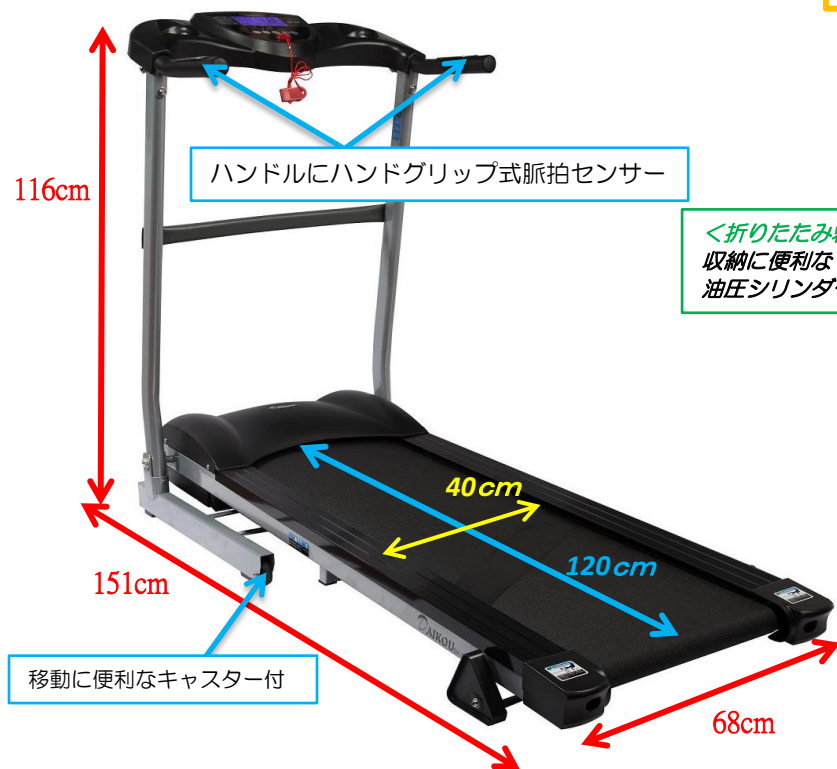

DAIKOU

DK-370

室内ジョギングを始めたい方に！

簡単組立方式・ハンドル部に速度調整スイッチ付

ハンドルにハンドグリップ式脈拍センサー

<折りたたみ状態>
収納に便利な
油圧シリンダー採用

運動を行っていない状態の時に
▲部分を回し、角度調整が行えます。

パネルLCD表示：速度・時間・
距離・カロリー・心拍の表示

手元操作による
速度調整スイッチ

速度：1.0km/h～12.0km/h
手動式3段階角度調整機能付 (約1・2・3度)

本体サイズ：W68×L151×H116(cm)
折りたたみサイズ：W68×L78×H142(cm)
本体重量：40kg
走行面サイズ：W40×L120(cm) 体重制限 100kg
DCモーター 1.1HP(最大)：平均0.85HP 電源コード長：2.0M
材質：スチールパイプ、ABS樹脂
(梱包サイズ：W77×L165×H26(cm) 梱包重量：45kg)
メーカー保証：1年(取扱説明書に準拠した場合のみ)
中国製(PL保険加入済み)
JAN:4582246933503
(組み立て所要時間 約30分*大人二人の場合)