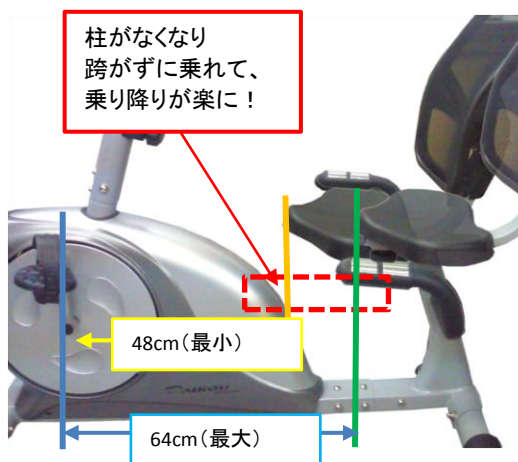

足下スッキリ！ 乗り降り楽々で気軽に運動！

140cmくらいの身長の方からも使えます！

DK-8604R

リカンベントバイク

本体サイズ：W62×L119～125×H107(cm)

本体重量：31kg

体重制限：100kg

本体カラー：シルバー＊グレー

負荷方式：マグネット式負荷(8段階手動調節付)

材質：スチールパイプ、ウレタン、ABS樹脂

梱包サイズ W26×L69×H111(cm) 34kg

メーカー保証：1年 中国製(PL保険加入済み)

JAN:4582246936047

計測数値に関しましては多少の誤差がございますので
ご了承ください。

無段階スライド調節が可能！
約16cmのスライドで
適応身長も約140cmから185cm
くらいまでに対応

パネル表示

時間・スピード・距離・カロリー・
心拍数を表示
簡易体脂肪計付
(計測値に関しましては目安となります。)
使用電源：単3電池2本

販売店

(組立時間 約30分＊大人二人の場合)

問合せ先 大広株式会社 〒103-0007 東京都中央区日本橋浜町2-20-6 2F
TEL 03-5652-5056 FAX 03-5652-5078 受付時間 10：00～17：00