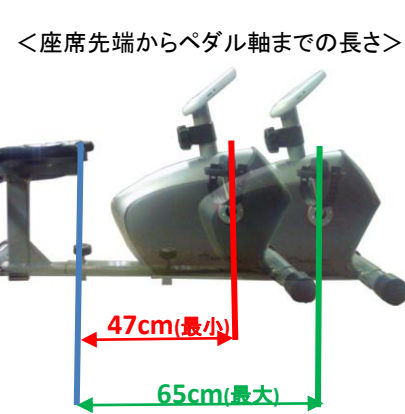

DK-8304R

座面が低く乗り降り楽々で体カアップ

140cmくらいの身長の方からも使えます！

低床リカンベントバイク

本体サイズ: W58×L106~124×H83(cm)
本体重量: 23kg
体重制限: 90kg
本体カラー: シルバー*グレー
負荷方式: マグネット式負荷(8段階手動調節付)
材質: スチールパイプ、ウレタン、ABS樹脂
梱包サイズ W29×L78×H71(cm) 26kg
メーカー保証: 1年 中国製(PL保険加入済み)
JAN:4582246933046
計測数値に関しましては多少の誤差がございますので
ご了承ください。

7段階でスライド調節が可能！
約18cmのスライドで
適応身長も140cmから175cm
までに対応

パネル表示

時間・スピード・距離・カロリー・
総距離・心拍数を表示
スキャンモード有
使用電源: 単4電池2本

販売店

(組立時間 約30分*大人二人の場合)

問合せ先 大広株式会社 〒103-0007 東京都中央区日本橋浜町2-20-6 2F
TEL 03-5652-5056 FAX 03-5652-5078 受付時間 10:00~17:00